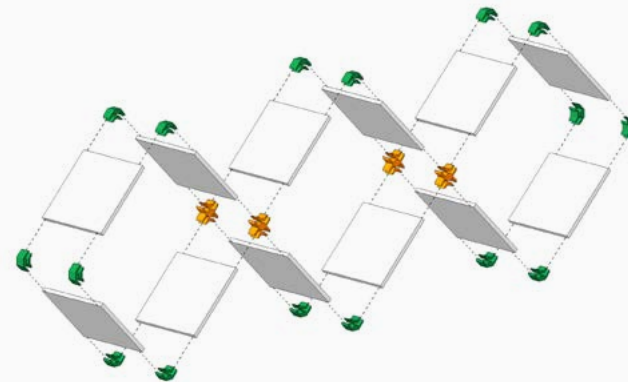

2 CROSS

24 90°

thickness 18-19 mm

12 35 x 35 cm