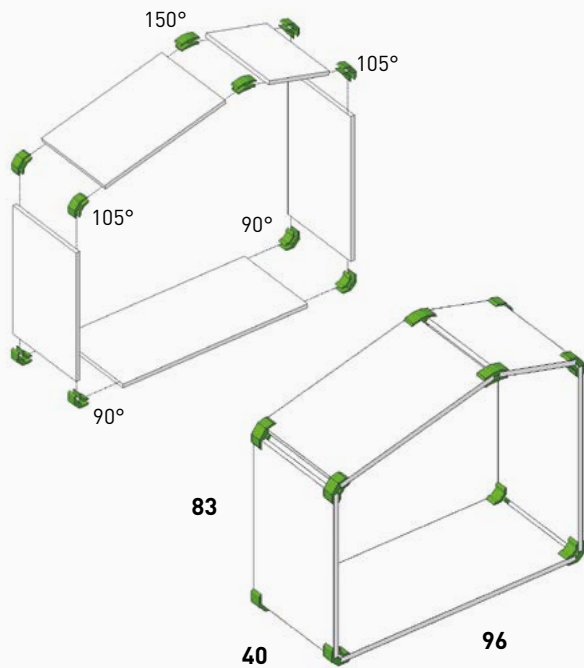

4 100 x 30 cm

24  90°

thickness 16~19 mm

6 60 x 40 cm

4 40 x 30 cm

8  90°

thickness 16~19 mm

2 60 x 40 cm

2 100 x 40 cm

1  Ø 2,8 cm L 100 cm

Modular project

4 60 x 40 cm
6 40 x 30 cm
24 connectors

4 60 x 40 cm
6 40 x 30 cm
24 connectors

5 60 x 40 cm
5 40 x 30 cm
24 connectors

6 60 x 40 cm
6 40 x 30 cm
28 connectors

- 4**  90°
- 4**  105°
- 2**  150°

thickness 16-19 mm

- 2** 60 x 40 cm
- 1** 40 x 30 cm
- 1** 68 x 40 cm
- 1** 89 x 40 cm

- 12**  90°

thickness 16-19 mm

- 1** 100 x 60 cm
- 2** 80 x 60 cm
- 2** 80 x 40 cm

2  CROSS

2 40 x 30 cm

2 100 x 40 cm

3  Ø 2,8 cm L 150 cm

8  90°

8  105°

thickness 16~19 mm

8 40 x 30 cm

1 200 x 100 cm