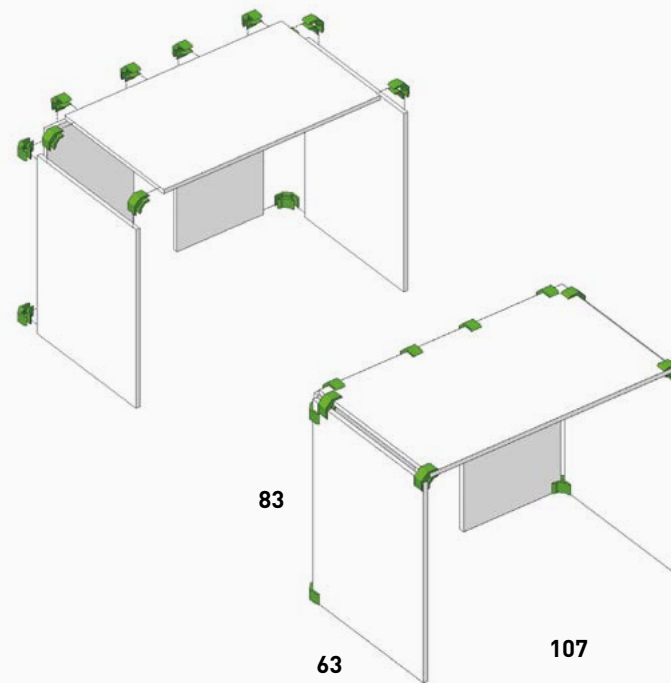

4 100 x 30 cm

24  90°

thickness 16~19 mm

6 60 x 40 cm

4 40 x 30 cm

8  90°

thickness 16~19 mm

2 60 x 40 cm

2 100 x 40 cm

1  Ø 2,8 cm L 100 cm

Modular project

4 60 x 40 cm
6 40 x 30 cm
24 connectors

4 60 x 40 cm
6 40 x 30 cm
24 connectors

5 60 x 40 cm
5 40 x 30 cm
24 connectors

6 60 x 40 cm
6 40 x 30 cm
28 connectors

- 4**  90°
- 4**  105°
- 2**  150°

thickness 16-19 mm

- 2** 60 x 40 cm
- 1** 40 x 30 cm
- 1** 68 x 40 cm
- 1** 89 x 40 cm

- 12**  90°

thickness 16-19 mm

- 1** 100 x 60 cm
- 2** 80 x 60 cm
- 2** 80 x 40 cm

2  CROSS

2 40 x 30 cm

2 100 x 40 cm

3  Ø 2,8 cm L 150 cm

8  90°

8  105°

thickness 16~19 mm

8 40 x 30 cm

1 200 x 100 cm