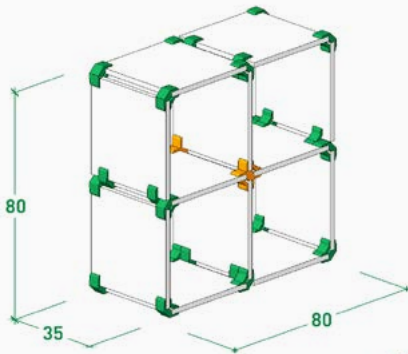

2 100 x 40 cm

1  Ø 2,8 cm L 100 cm

Modular project

4 60 x 40 cm
6 40 x 30 cm
24 connectors

4 60 x 40 cm
6 40 x 30 cm
24 connectors

5 60 x 40 cm
5 40 x 30 cm
24 connectors

6 60 x 40 cm
6 40 x 30 cm
28 connectors

- 4**  90°
- 4**  105°
- 2**  150°

thickness 16-19 mm

- 2** 60 x 40 cm
- 1** 40 x 30 cm
- 1** 68 x 40 cm
- 1** 89 x 40 cm

- 12**  90°

thickness 16-19 mm

- 1** 100 x 60 cm
- 2** 80 x 60 cm
- 2** 80 x 40 cm

2  CROSS

24  90°

thickness 18-19 mm

12 35 x 35 cm

4  CROSS

16  90°

thickness 18-19 mm

12 35 x 35 cm

12  90°