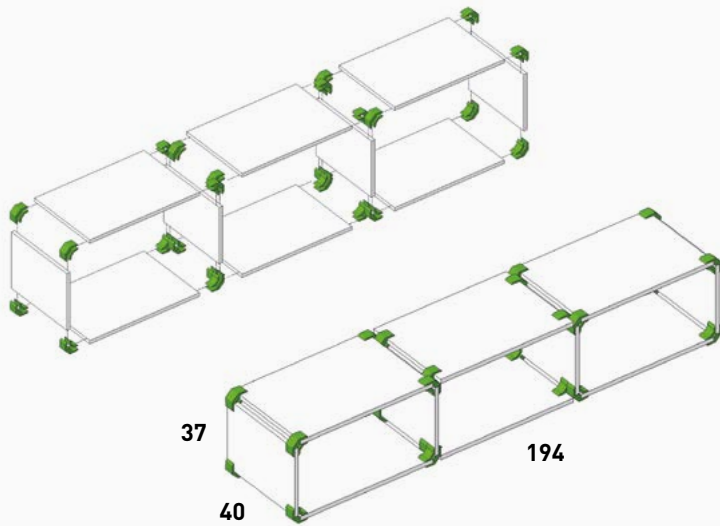

8  90°

thickness 16-19 mm

1 60 x 40 cm

2 40 x 30 cm

2 60 x 30 cm

4  Ø 5 cm

8  90°

thickness 16-19 mm

4 100 x 30 cm

24  90°

thickness 16~19 mm

6 60 x 40 cm

4 40 x 30 cm

8  90°

thickness 16~19 mm

2 60 x 40 cm

2 100 x 40 cm

1  Ø 2,8 cm L 100 cm

Modular project

4 60 x 40 cm
6 40 x 30 cm
24 connectors

4 60 x 40 cm
6 40 x 30 cm
24 connectors

5 60 x 40 cm
5 40 x 30 cm
24 connectors

6 60 x 40 cm
6 40 x 30 cm
28 connectors

- 4**  90°
- 4**  105°
- 2**  150°

thickness 16-19 mm

- 2** 60 x 40 cm
- 1** 40 x 30 cm
- 1** 68 x 40 cm
- 1** 89 x 40 cm

- 12**  90°

thickness 16-19 mm

- 1** 100 x 60 cm
- 2** 80 x 60 cm
- 2** 80 x 40 cm

2  CROSS