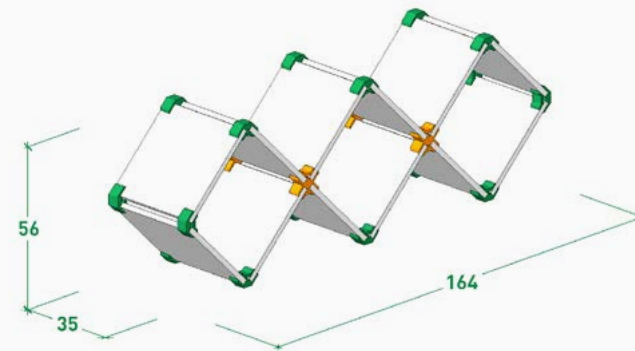

2 100 x 40 cm

1  Ø 2,8 cm L 100 cm

Modular project

4 60 x 40 cm
6 40 x 30 cm
24 connectors

4 60 x 40 cm
6 40 x 30 cm
24 connectors

5 60 x 40 cm
5 40 x 30 cm
24 connectors

6 60 x 40 cm
6 40 x 30 cm
28 connectors

- 4**  90°
- 4**  105°
- 2**  150°

thickness 16-19 mm

- 2** 60 x 40 cm
- 1** 40 x 30 cm
- 1** 68 x 40 cm
- 1** 89 x 40 cm

- 12**  90°

thickness 16-19 mm

- 1** 100 x 60 cm
- 2** 80 x 60 cm
- 2** 80 x 40 cm

2  CROSS

24  90°

thickness 18-19 mm

12 35 x 35 cm

4  CROSS

16  90°

thickness 18-19 mm

12 35 x 35 cm

12  90°

thickness 16~19 mm

2 40 x 30 cm

2 100 x 30 cm

1 100 x 40 cm

4  Ø 5 cm

1  L 10 m

8  90°

thickness 16~19 mm