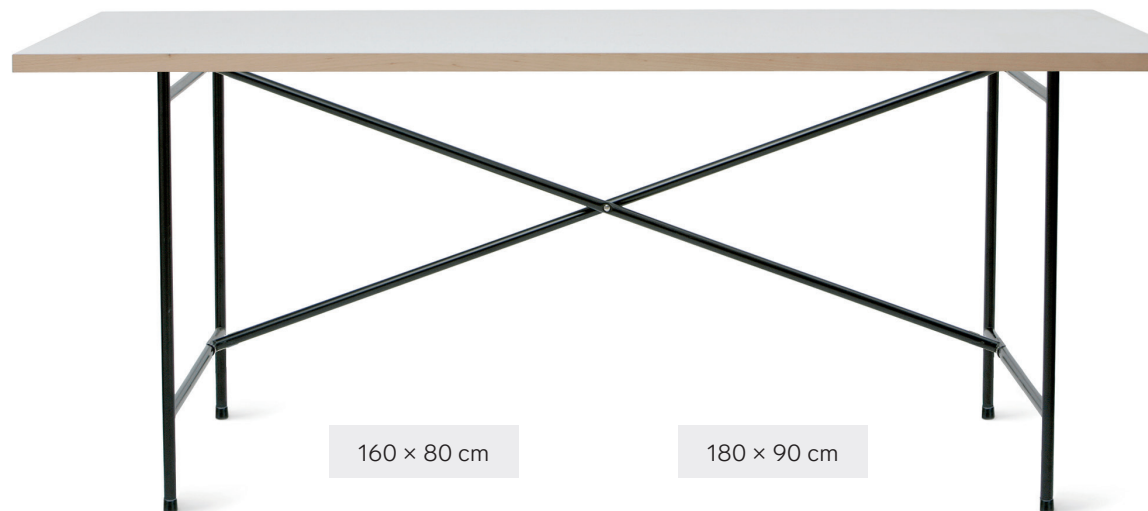

Kreuzstreben

Stahlrohr
Ø 21 mm

135 cm

100 cm

BREITE

Seitenteile

Stahlrohr, Ø 21 mm
inkl. je 8 Stülp- und Innenstopfen, Höhe inkl. Stopfen oben und unten

72 cm

66 cm

HÖHE

60 cm

70 cm

78 cm

TIEFE

mittig

versetzt

Unsere Bestseller sind sofort verfügbar

Kompletter E2 Tisch

Melamin-Platte, weiß geperlt
mit Echtholzkante aus Buche

Gestell pulverbeschichtet,
schwarz seidenmatt

160 × 80 cm

390 € brutto
327,⁷³ € netto

180 × 90 cm