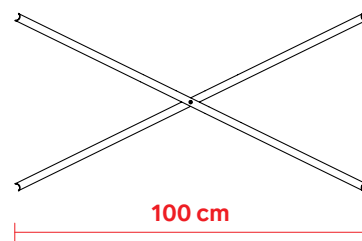

Kreuzstreben

Stahlrohr
Ø 21 mm

135 cm

100 cm

BREITE

Seitenteile

Stahlrohr, Ø 21 mm
inkl. je 8 Stülp- und Innenstopfen, Höhe inkl. Stopfen oben und unten

72 cm

66 cm

HÖHE

60 cm

70 cm

78 cm

TIEFE

mittig

versetzt