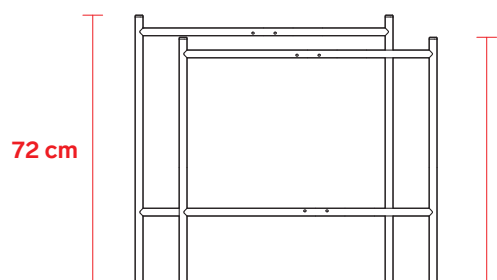

Kreuzstreben

Stahlrohr
Ø 21 mm

135 cm

100 cm

BREITE

Seitenteile

Stahlrohr, Ø 21 mm
inkl. je 8 Stülp- und Innenstopfen, Höhe inkl. Stopfen oben und unten

72 cm

66 cm

HÖHE

60 cm

70 cm

78 cm

TIEFE

mittig

versetzt