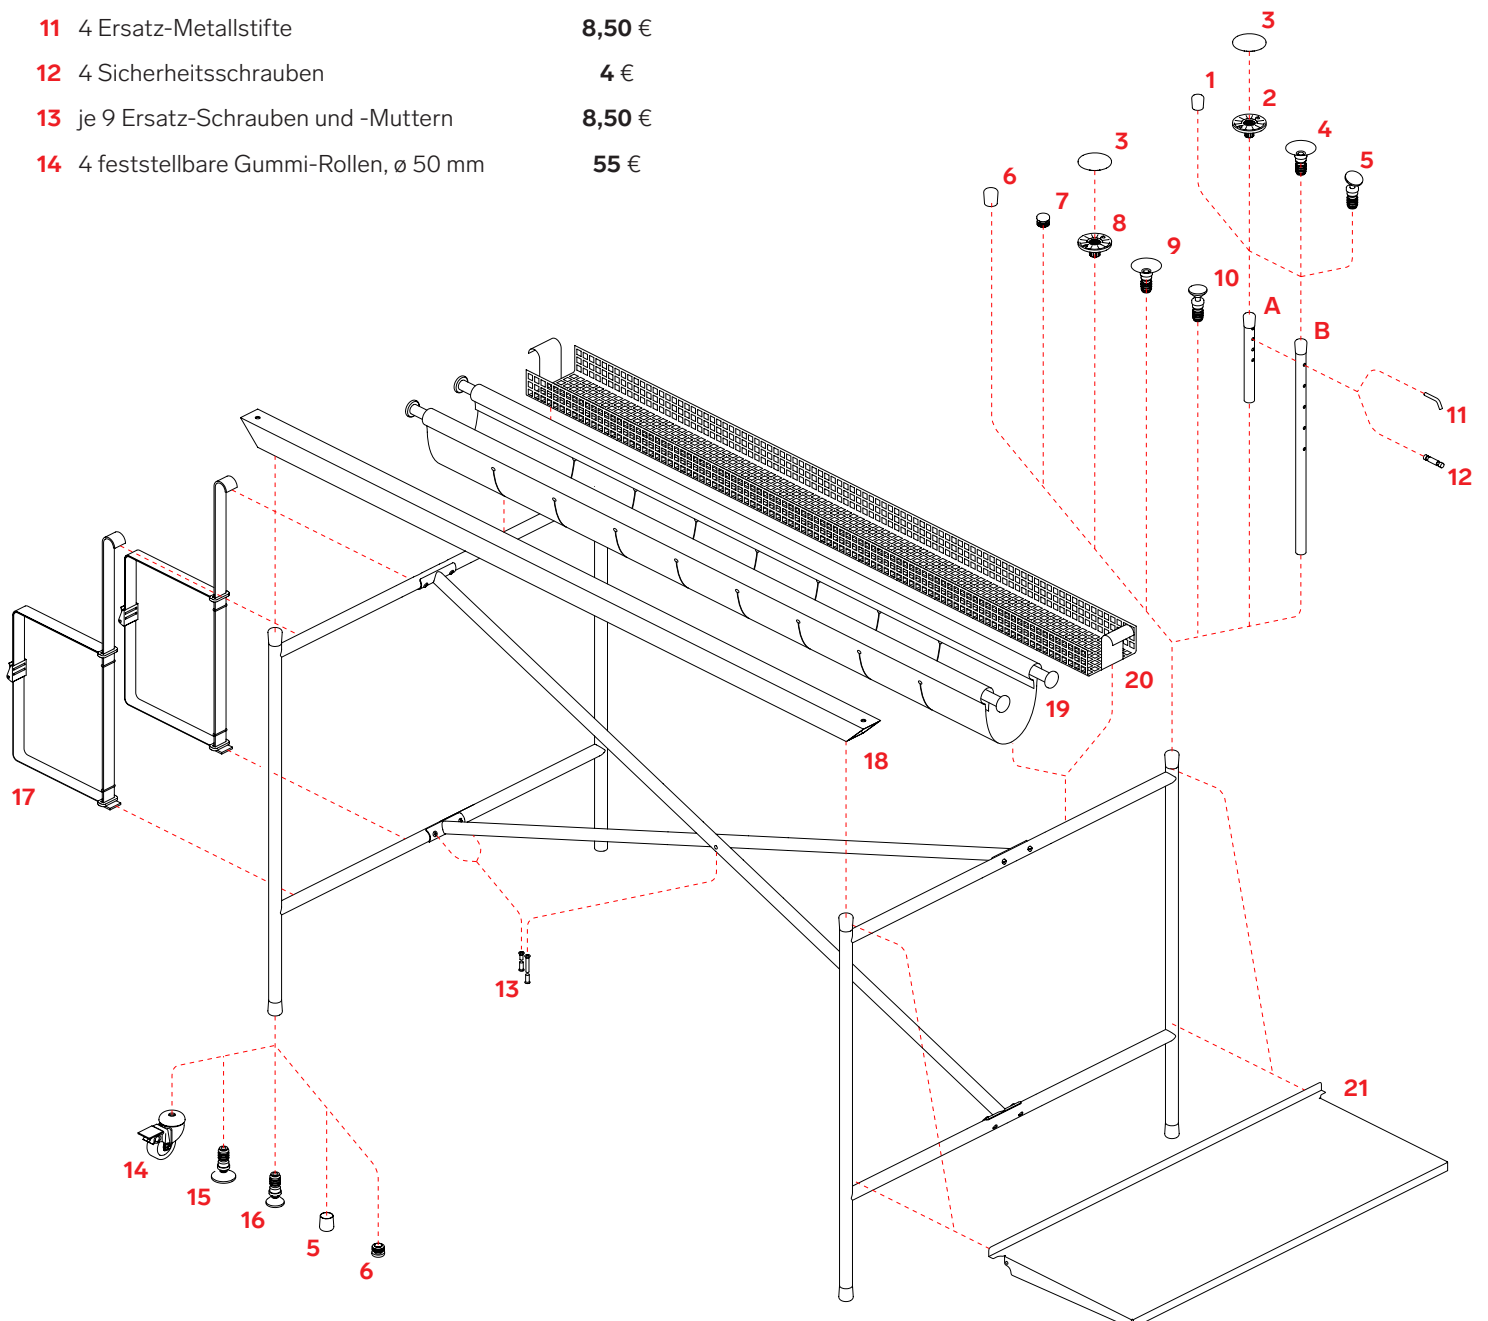

E2

- ✓ Hohe Stabilität und Standfestigkeit
- ✓ Rascher und einfacher Auf- und Abbau
- ✓ Hergestellt in Deutschland

Der Klassiker

Im Laufe der Zeit hat sich der E2 als Standard-Tisch für Architekten, Künstler und Designer etabliert. Die simple und schlüssige Stahlrohr-Konstruktion bildet eine optimale Basis für stabile und langlebige Arbeits- oder Besprechungstische.

Kreuzstreben

Stahlrohr
Ø 21 mm

135 cm

100 cm

BREITE

Seitenteile

Stahlrohr, Ø 21 mm
inkl. je 8 Stülp- und Innenstopfen, Höhe inkl. Stopfen oben und unten

72 cm

66 cm

HÖHE

60 cm

70 cm

78 cm

TIEFE

mittig

versetzt

Unsere Bestseller sind sofort verfügbar

Kompletter E2 Tisch

Melamin-Platte, weiß geperlt
mit Echtholzkante aus Buche

Gestell pulverbeschichtet,
schwarz seidenmatt

160 × 80 cm

390 € brutto
327,⁷³ € netto

180 × 90 cm