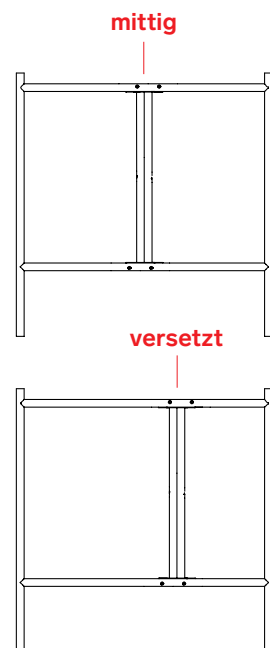

Kreuzstreben

Stahlrohr
Ø 21 mm

135 cm

100 cm

BREITE

Seitenteile

Stahlrohr, Ø 21 mm
inkl. je 8 Stülp- und Innenstopfen, Höhe inkl. Stopfen oben und unten

72 cm

66 cm

HÖHE

60 cm

70 cm

78 cm

TIEFE

mittig

versetzt

AUSRICHTUNG

Zubehör

A Höhenversteller max. 88 mm	26,50 € / 34 € / 50 €	15 4 Verstellfüße, Teller ø 40 mm	14,50 €
B Höhenversteller max. 228 mm	33 € / 40,50 € / 65 €	16 4 Verstellfüße, Teller ø 30 mm	14,50 €
1 PVC-Stülpstopfen für Höhenversteller	8,50 €	17 PC-Halter	70 € / 85 €
2 Plattenträger	18 €	18 Plattenverstärker	90 € / 105 € / 210 €
3 4 Abdeckungen für Plattenträger	9,50 €	19 Kabelkanal Filz	105 € / 120 € / 165 €
4 4 Saugnäpfe für Höhenversteller	16 €	20 Kabelkanal Lochblech	85 € / 105 € / 180 €
5 4 Befestigungen für geneigte Platte	14,50 €	21 Ablage	82 €
6 4 PVC-Stülpstopfen für Seitenteile	8,50 €		
7 4 PVC-Innenstopfen	8,50 €		
8 4 Plattenträger	18 €		
9 4 Saugnäpfe für Seitenteile	14,50 €		
10 4 Befestigungen für Tischplatte	14,50 €		
11 4 Ersatz-Metallstifte	8,50 €		
12 4 Sicherheitsschrauben	4 €		
13 je 9 Ersatz-Schrauben und -Muttern	8,50 €		
14 4 feststellbare Gummi-Rollen, ø 50 mm	55 €		