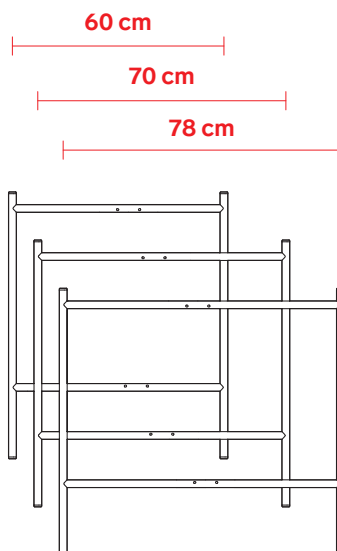

Kreuzstreben

Stahlrohr
Ø 21 mm

135 cm

100 cm

BREITE

Seitenteile

Stahlrohr, Ø 21 mm
inkl. je 8 Stülp- und Innenstopfen, Höhe inkl. Stopfen oben und unten

72 cm

66 cm

HÖHE

60 cm

70 cm

78 cm

TIEFE

mittig

versetzt