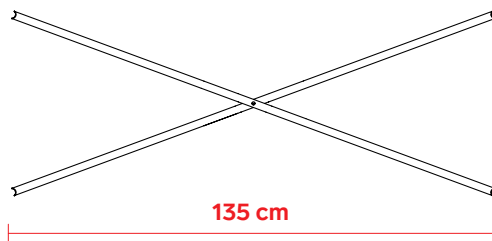

Kreuzstreben

Stahlrohr
Ø 21 mm

135 cm

100 cm

BREITE

Seitenteile

Stahlrohr, Ø 21 mm
inkl. je 8 Stülp- und Innenstopfen, Höhe inkl. Stopfen oben und unten

72 cm

66 cm

HÖHE

60 cm

70 cm

78 cm

TIEFE

mittig

versetzt