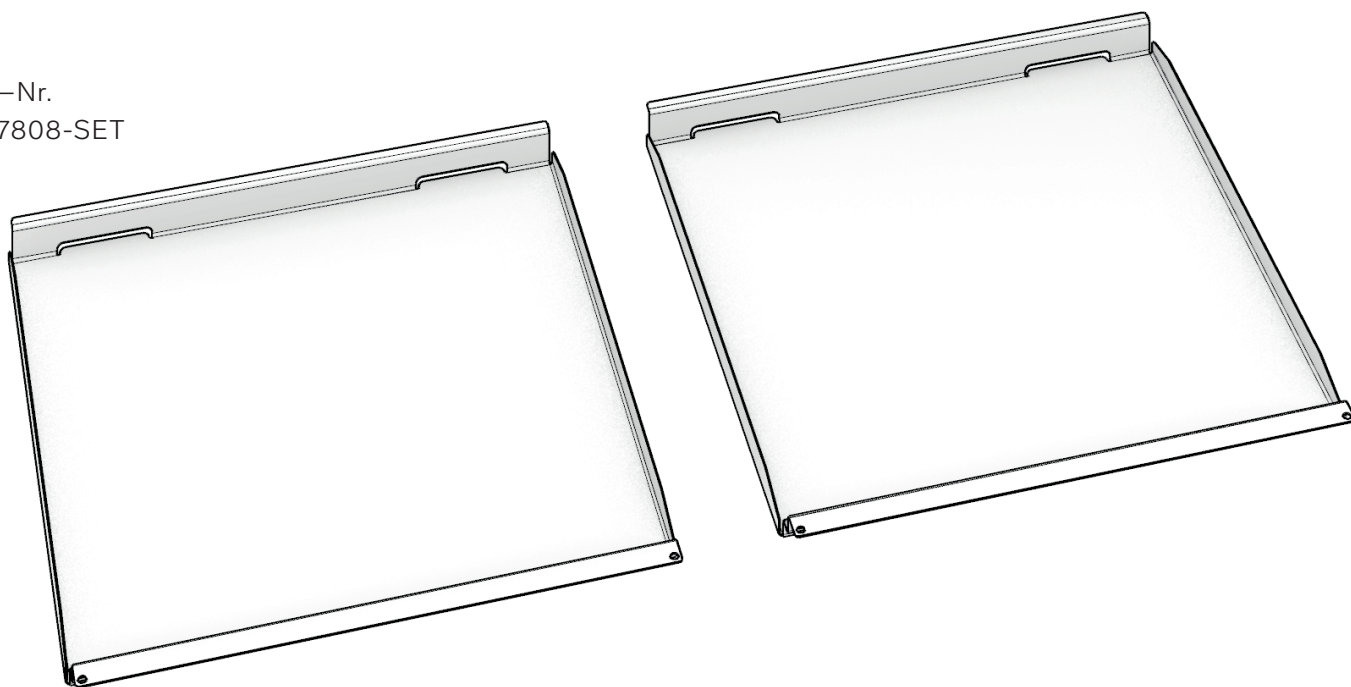

M Regal
M Shelf

Rückwand

A Rückwand 1600
Back Panel 1600
3017811-SET

B Rückwand 1200
Back Panel 1200
3017810-SET

Back Panel

C Rückwand 800
Back Panel 800
3017809-SET

D Rückwand 400
Back Panel 400
3017808-SET

Seitenwand

Side Panel

2 ×
Art.-Nr.
3017808-SET

14

M Regal
M Shelf

Türklappe

Door Flap

A Tür 800
Door 800