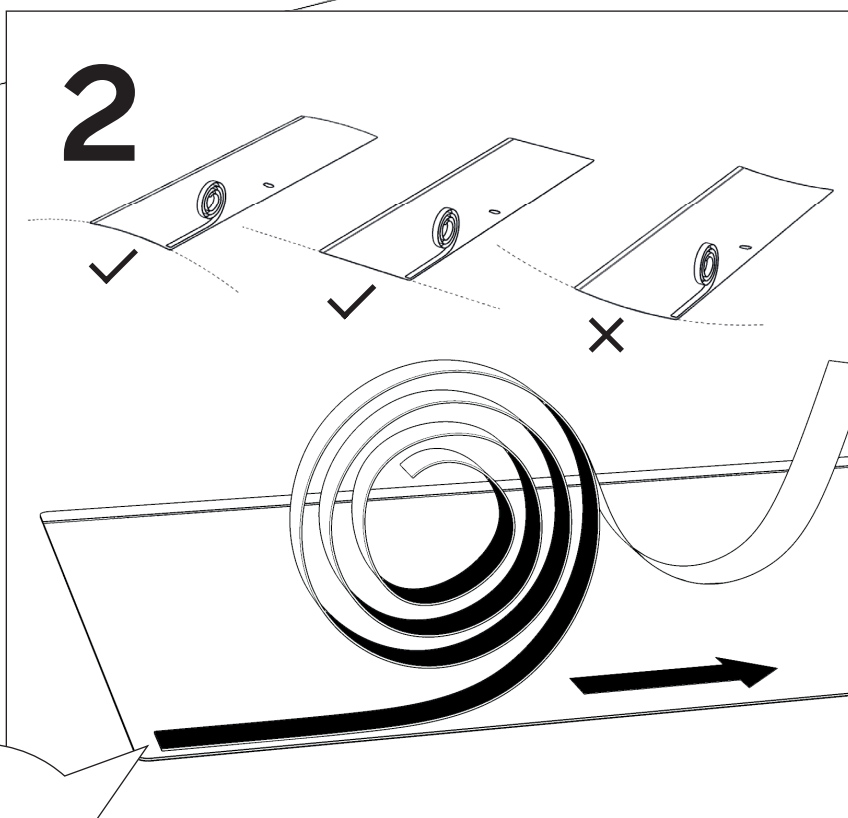

Türklappe

Door Flap

A Tür 800
Door 800

Art.-Nr.
3018689-SET

B Tür 1200
Door 1200

Art.-Nr.
3018690-SET

B

M Regal
M Shelf