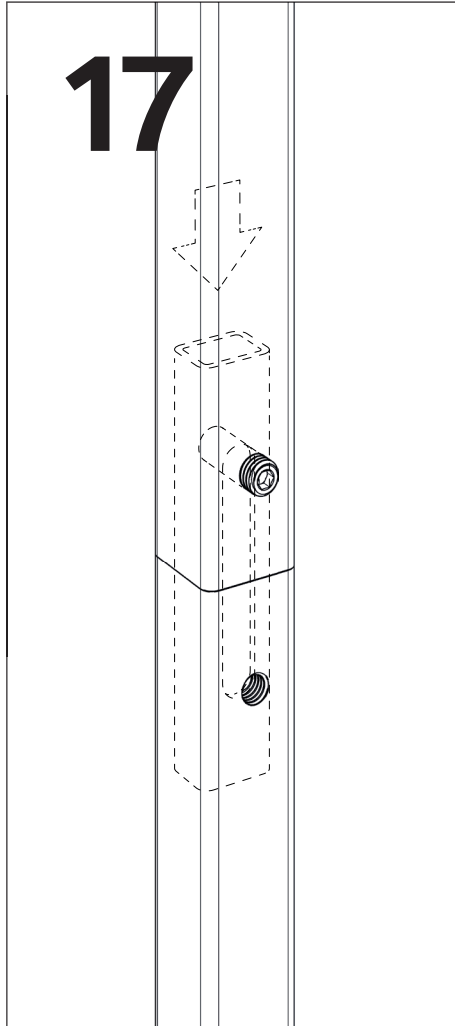

6x

14

2x

2x

15

6x

19

12

M Regal
M Shelf

Rückwand

A Rückwand 1600
Back Panel 1600
3017811-SET

B Rückwand 1200
Back Panel 1200
3017810-SET

Back Panel

C Rückwand 800
Back Panel 800
3017809-SET

D Rückwand 400
Back Panel 400
3017808-SET

Seitenwand

Side Panel

2 ×
Art.-Nr.
3017808-SET

14

M Regal
M Shelf

Türklappe

Door Flap

A Tür 800
Door 800