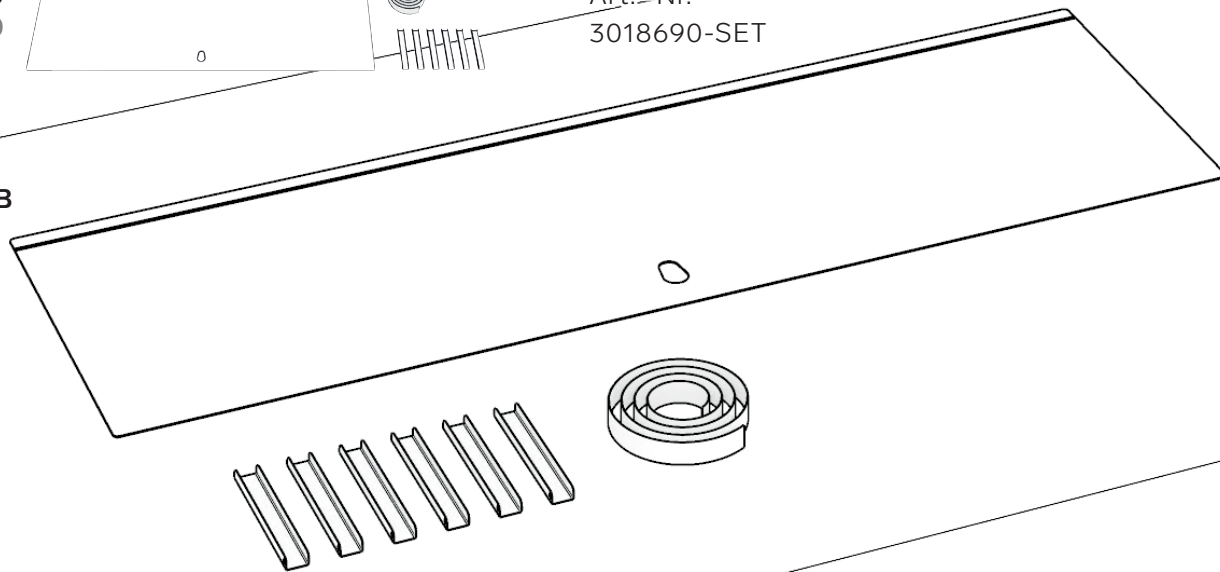

Türklappe

Door Flap

A Tür 800
Door 800

Art.-Nr.
3018689-SET

B Tür 1200
Door 1200

Art.-Nr.
3018690-SET

B

M Regal
M Shelf