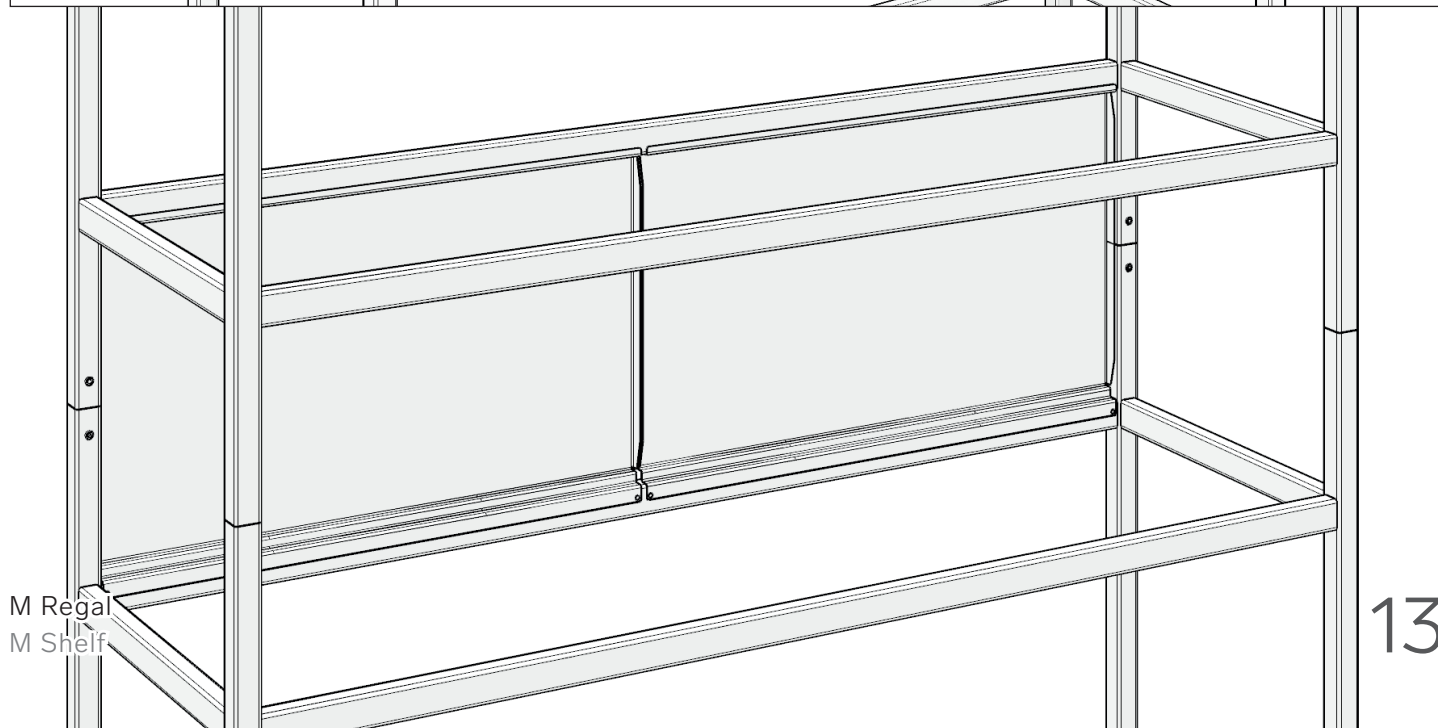

M Regal
M Shelf

Rückwand

A Rückwand 1600
Back Panel 1600
3017811-SET

B Rückwand 1200
Back Panel 1200
3017810-SET

Back Panel

C Rückwand 800
Back Panel 800
3017809-SET

D Rückwand 400
Back Panel 400
3017808-SET

Seitenwand

Side Panel

2 ×
Art.-Nr.
3017808-SET

14

M Regal
M Shelf

Türklappe

Door Flap

A Tür 800
Door 800