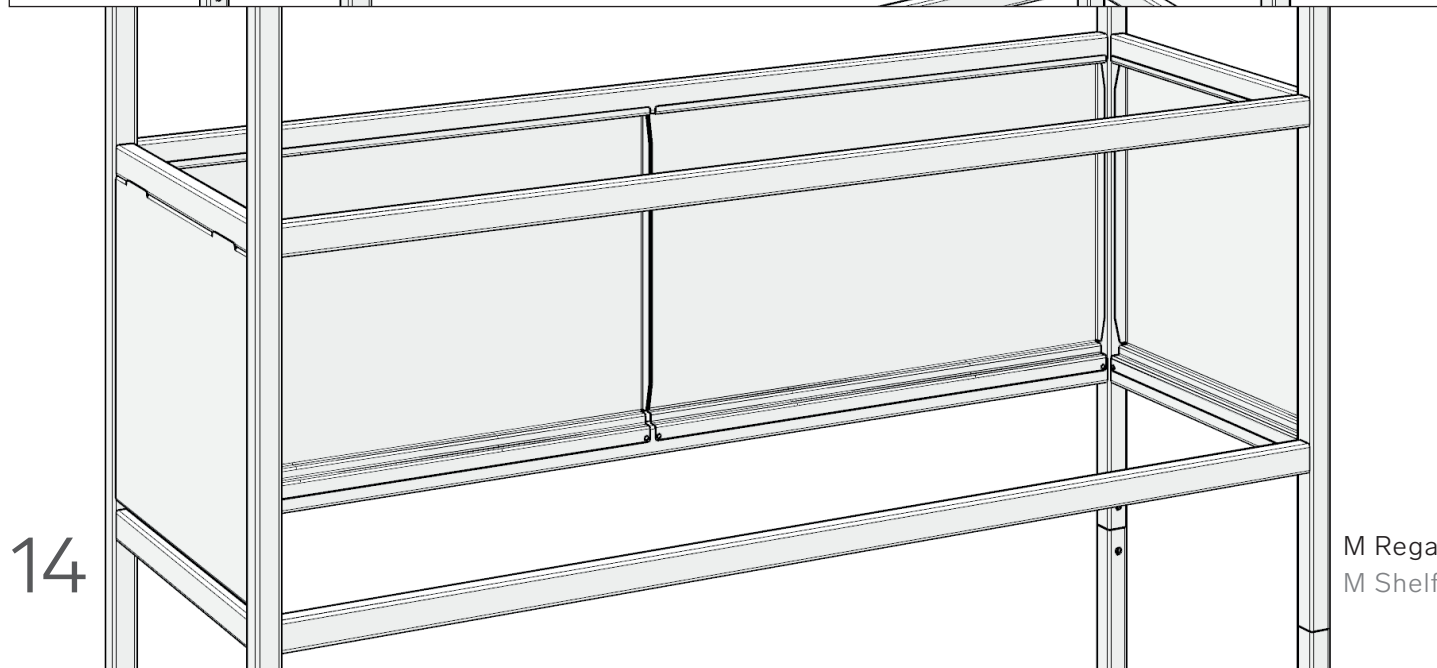

M Regal
M Shelf

Rückwand

A Rückwand 1600
Back Panel 1600
3017811-SET

B Rückwand 1200
Back Panel 1200
3017810-SET

Back Panel

C Rückwand 800
Back Panel 800
3017809-SET

D Rückwand 400
Back Panel 400
3017808-SET

Seitenwand

Side Panel

2 ×
Art.-Nr.
3017808-SET

14

M Regal
M Shelf

Türklappe

Door Flap

A Tür 800
Door 800