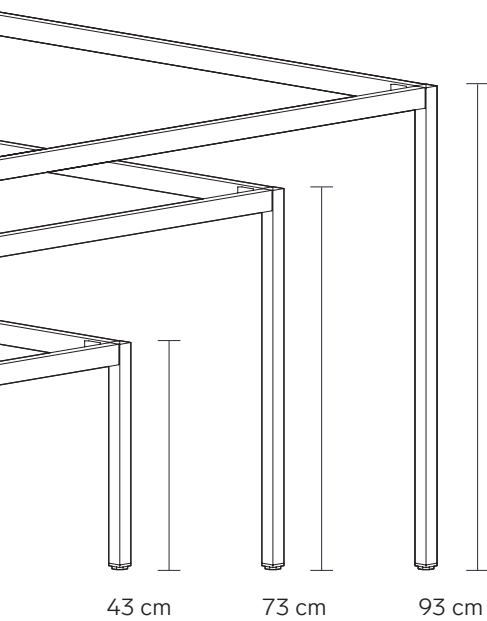

Farben

STANDARD

SONDERFARBEN