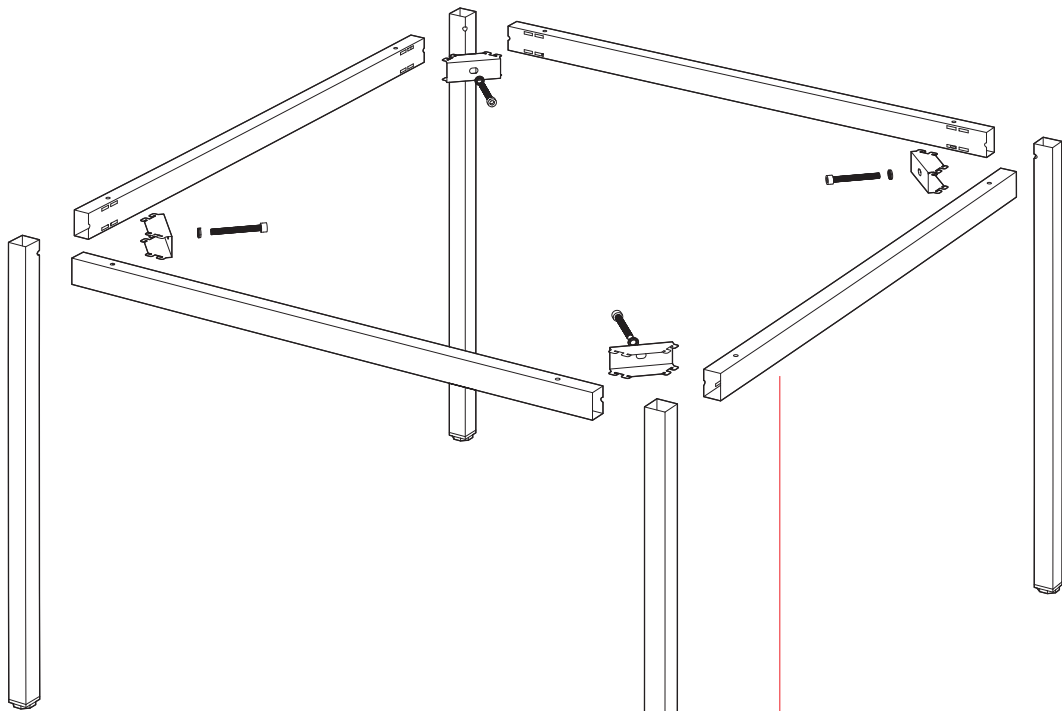

M

- ✓ Hohe Stabilität und Standfestigkeit
- ✓ Rascher und einfacher Auf- und Abbau
- ✓ Hergestellt in Deutschland

Der Universale

Der M Tisch ist auf das Wesentliche reduziert und deshalb äußerst wandelbar. Ob monochrom oder mit ausgefallener Farbkombination, ob als Tisch, Sitzbank oder Hocker. Konfigurier Deinen M Tisch und Du bekommst einen zeitlosen Allrounder zum Leben und Arbeiten.

modulor

Bauteile

Tischbeine

4 Stück
30 × 30 mm
Stahl, pulverbeschichtet

HÖHE PREIS

metallic-grau /
weiß

43 cm 105 €

73 cm 125 €