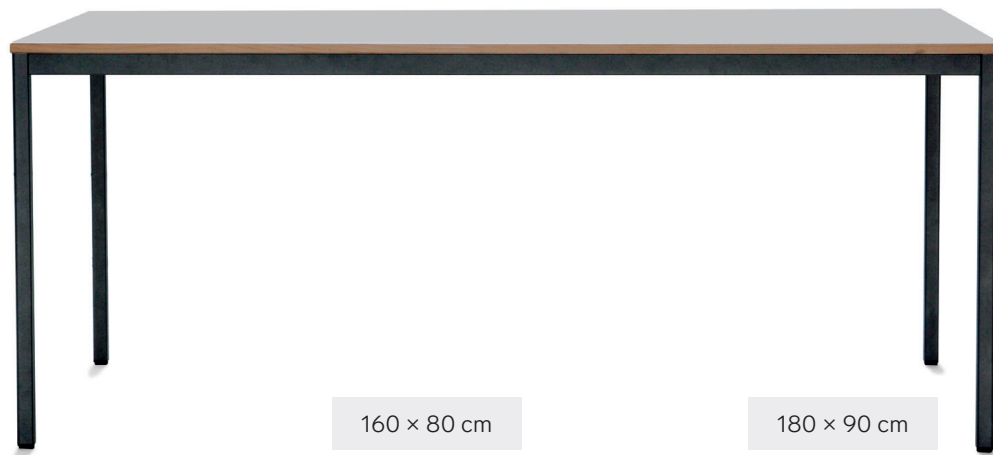

Unsere Bestseller sind sofort verfügbar

Kompletter M Tisch

Melamin-Platte,
19 mm, weiß geperlt,
Echtholzkante aus Buche

Gestell pulverbeschichtet,
metallic-grau geperlt

160 × 80 cm

434 € brutto
365 € netto