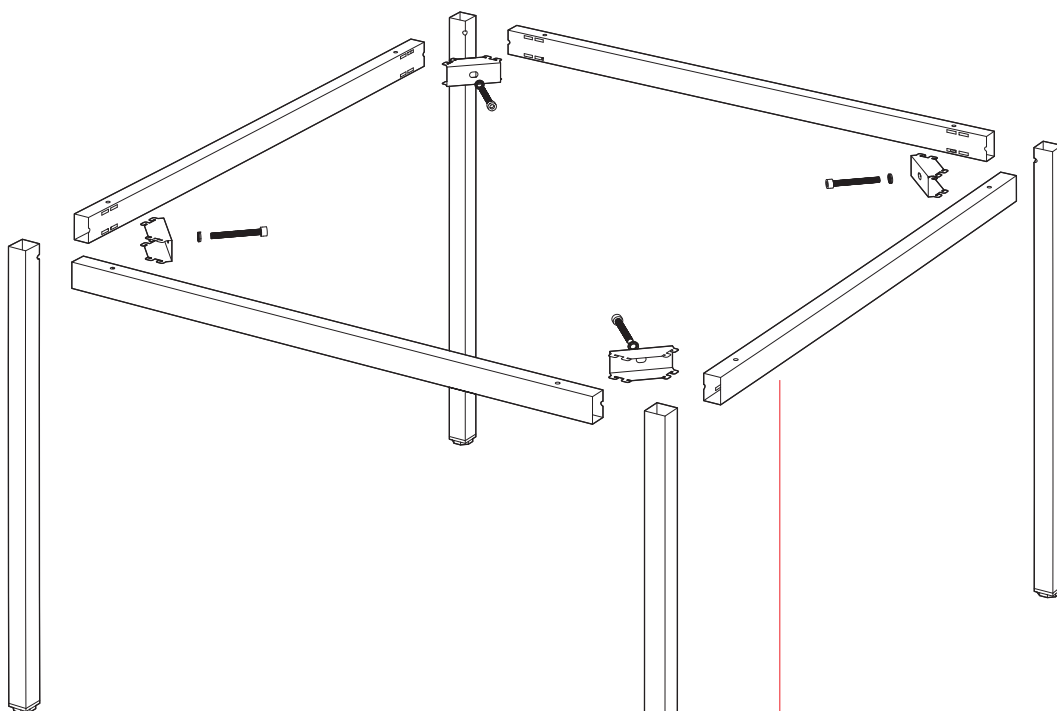

M

- ✓ Hohe Stabilität und Standfestigkeit
- ✓ Rascher und einfacher Auf- und Abbau
- ✓ Hergestellt in Deutschland

Der Universale

Der M Tisch ist auf das Wesentliche reduziert und deshalb äußerst wandelbar. Ob monochrom oder mit ausgefallener Farbkombination, ob als Tisch, Sitzbank oder Hocker. Konfiguriere Deinen M Tisch und Du bekommst einen zeitlosen Allrounder zum Leben und Arbeiten.

modulor

Bauteile

Tischbeine

4 Stück
30 × 30 mm
Stahl, pulverbeschichtet

HÖHE	PREIS
	metallic-grau/ weiß

43 cm	120 €
-------	-------

73 cm	130 €
-------	-------

93 cm	150 €
-------	-------