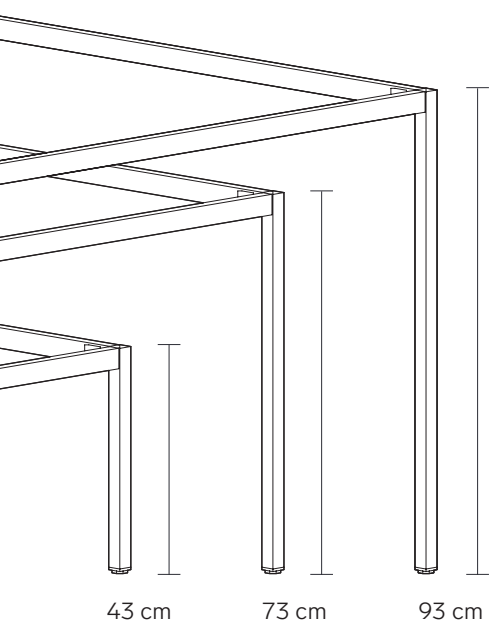

Farben

STANDARD

metallic-grau
DB703
geperlt

weiß
RAL 9016
geperlt