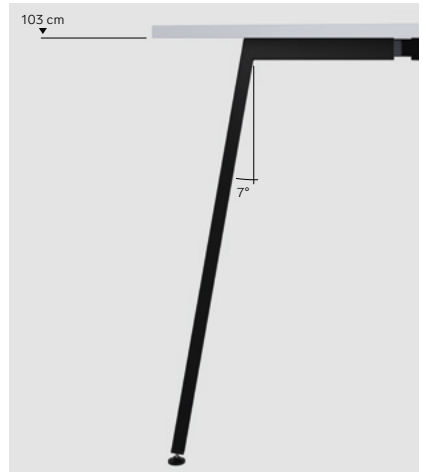

# Quadratrohr

## Quadratrohr QS 10°

pulverbeschichteter Stahl, 30 × 30 mm,  
71 cm Höhe, 10° Neigung

## Quadratrohr hoch QL 7°

pulverbeschichteter Stahl, 30 × 30 mm,  
103 cm Höhe, 7° Neigung