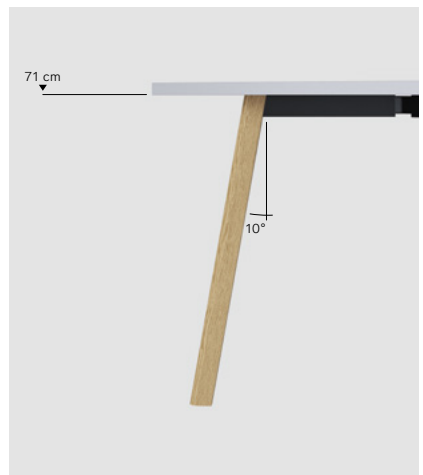

## Vollholz halbrund ES 10°

40 × 50 mm,  
71 cm Höhe, 10° Neigung