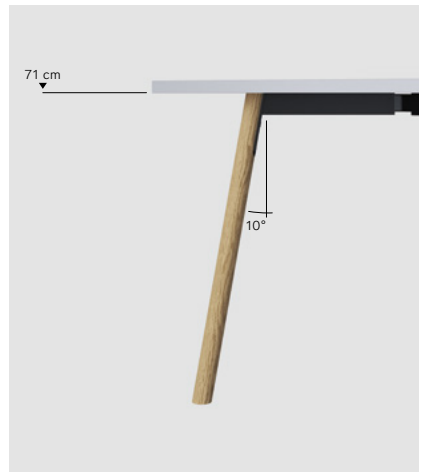

Vollholz rund ES 10°

Ø 45 mm,
71 cm Höhe, 10° Neigung

Varianten