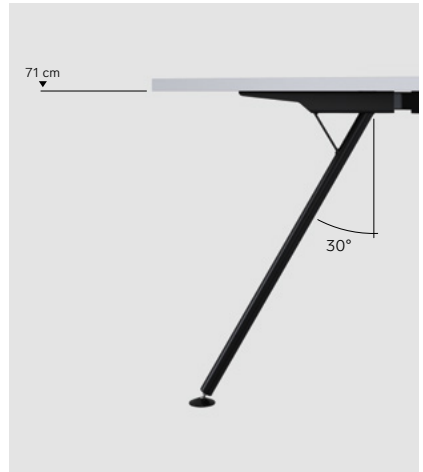

Standard

Sonderfarben

graphitschwarz
RAL 9011 geperlt

verkehrsrot
RAL 3020 glänzend

rotorange
RAL 2001 glänzend

rapsgelb
RAL 1021 glänzend

pastellgrün
RAL 6034 glänzend

weißgrün
RAL 6019 glänzend

himmelblau
RAL 5015 glänzend

weißaluminium
RAL 9006 seidenmatt

weiß
RAL 9016 seidenmatt

weiß
RAL 9016 geperlt

hellgrau
RAL 7038 glänzend

graphitschwarz
RAL 9011 seidenmatt

metallic grau
DB703 geperlt

stahl roh
Klarlack glänzend

metallic silber
glänzend

metallic gold
seidenmatt