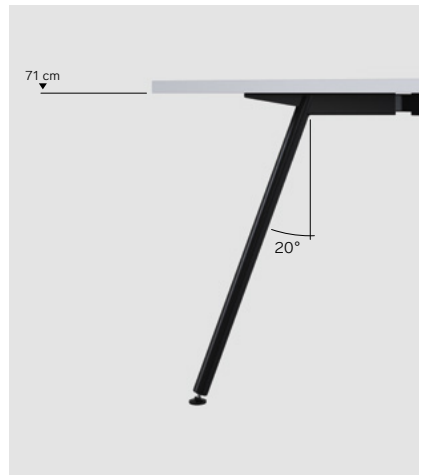

# Rundrohr leicht geneigt RS 20°

pulverbeschichteter Stahl, Ø 35 mm,  
71 cm Höhe, 20° Neigung