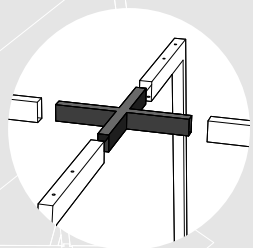

**sch ist  
Dein  
es auch.**

**ÜBER 150 MIO.  
VARIANTEN**

Jedes Y Gestell besteht aus drei Komponenten: Zarge, Knoten und Bein. So findet sich für jede Tischplattengröße der ideale Unterbau.

## Y Knoten und Zarge

Y

Y 60

Y 120

+

Zargen  
30–195 cm