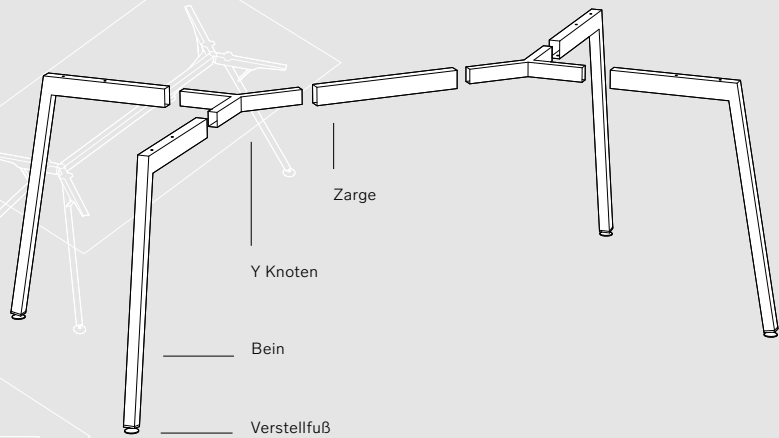

# Der Y Tisch.

Arbeitstisch  
160 x 80 cm  
Höhe 74 cm

Konferenztisch  
240 x 90 cm  
Höhe 74 cm

In seiner klaren Formensprache ist der Y Tisch für viele Anwendungsbereiche geeignet: als klassischer Arbeitstisch, großer Konferenztisch oder als Stehtisch für Standup-Meetings. Gestalte den Ort deiner Arbeit nach deinen Vorstellungen.

**Stehtisch**  
80 x 80 cm  
Höhe 106 cm

# Jeder Mensch individuell. Y-Tisch ist e

Ob kompakte 80 × 80 cm, universelle 160 × 80 cm oder ungewöhnliche 320 × 180 cm: Wähle deine Tischgröße zentimetergenau und kombiniere unterschiedliche Beine und Tischplatten. Ganz einfach unter [modulor.de/y-tisch](http://modulor.de/y-tisch).

**sch ist  
Dein  
es auch.**

**ÜBER 150 MIO.  
VARIANTEN**

Jedes Y Gestell besteht aus drei Komponenten: Zarge, Knoten und Bein. So findet sich für jede Tischplattengröße der ideale Unterbau.