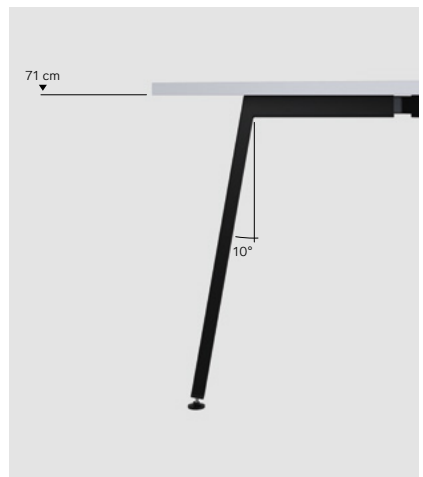

**Stehtisch**  
80 x 80 cm  
Höhe 106 cm

## Quadratrohr QS 10°

pulverbeschichteter Stahl, 30 × 30 mm,  
71 cm Höhe, 10° Neigung