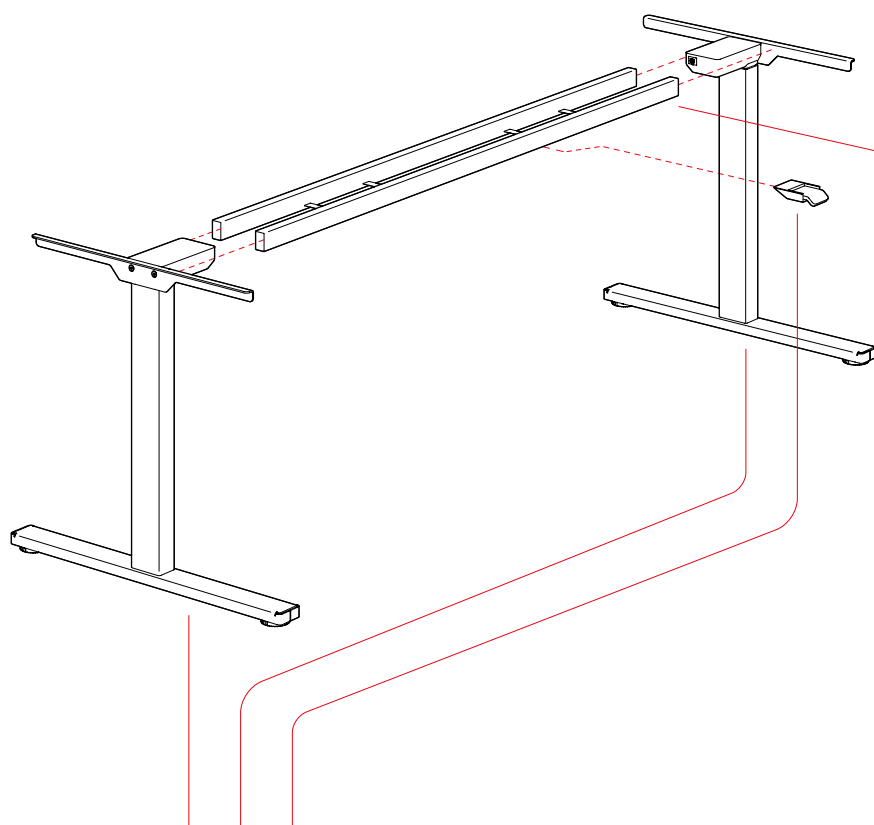

- ✓ Ermöglicht gesundes und ergonomisches Arbeiten
- ✓ Elektrisch höhenverstellbar
- ✓ Hergestellt in Deutschland

Der Höhen- verstellbare

Gesund sitzen oder stehen? Der T Tisch ermöglicht beides. In unkompliziertem Wechsel und optimal angepasst an die eigene Körpergröße. Die Bedienung ist denkbar einfach: Optimale, ergonomische Körperhaltung auf Knopfdruck für Tischhöhen von 65 bis 128 cm.

modulor

Bauteile

Zargen

Für Tischlängen
von 120 – 220 cm
Stahl, pulverbeschichtet
25 × 40 mm

75 – 95 €

Gestell inkl. Steuerung

Standard

Standard Plus

Premium

Höhe	70 – 120 cm (inkl. Platte)	70 – 120 cm (inkl. Platte)	65 – 128 cm (inkl. Platte)
Hubsäule	2fach-Teleskop-Säule 50 × 80 mm	2fach-Teleskop-Säule 50 × 80 mm	3fach-Teleskop-Säule Ø 70 mm
Hubleistung	50 kg	80 kg	80 kg
Fußkufe	Rechteckig mit Nivelliergleitern	Rechteckig mit Nivelliergleitern	Rund mit Nivelliergleitern
Steuerung	Bedienelement (Hoch / Runter)	Bedienelement + Memoryfunktion (Hoch / Runter, 3 Speicherplätze)	Bedienelement + Memoryfunktion (Hoch / Runter, 3 Speicherplätze) + Display
Preis	535 €	735 €	935 €

Kabelkanal

Stahl, pulverbeschichtet,
Länge 105 cm,
wird an die Zargen gehängt

90 €

Unsere Bestseller sind sofort verfügbar

T Tisch Standard 160 × 80 cm

Melamin-Platte 19 mm weiß geperlt
mit Echtholzkante aus Buche