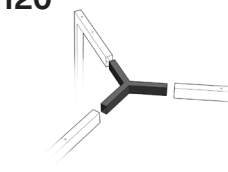

Struktur

2 Tischbeinpaare
1 Verbindungsknoten +
oder +500
Ø 100 – 140 cm

2 Tischbeinpaare
4 Verbindungsknoten Y
4 Zargen
Ø 150 – 180 cm

2 Tischbeinpaare
1 Verbindungsknoten X 60

2 Tischbeinpaare
1 Verbindungsknoten +

2 Tischbeinpaare
2 Verbindungsknoten Y 60
1 Zarge

2 Tischbeinpaare
2 Verbindungsknoten Y
1 Zarge

2 Tischbeinpaare
2 Verbindungsknoten Y 120
1 Zarge

2 Tischbeinpaare
4 Verbindungsknoten Y
4 Zargen

Bauteile

TISCHBEINE

Quadratrohr

Niedriger Tisch
Stahl 30×30 mm
Höhe 43 cm
QXS 7°: **195 €**

Standard
Stahl 30×30 mm
Höhe 71 cm
QS 10°: **150 €**
QS 10° verchromt: **295 €**
QS 7°: **185 €**

Höhenverstellbar
Stahl 30×30 mm
Höhe 62–82 cm
QSL 10°: **255 €**

Stehtisch
Stahl 30×30 mm
Höhe 103 cm
QL 10°: **180 €**
QL 7°: **180 €**

Rundrohr

Leicht geneigt
Stahl Ø 35 mm
Höhe 71 cm
RS 20°: **185 €**

Stark geneigt
Stahl Ø 30 mm
Höhe 71 cm
RS 30° rund: **200 €**
RS 21° rund: **190 €**

Vollholz

Halbrund
40×50 mm
Höhe 71 cm
ES 10° halbrund:
280 €

Rund
Ø 45 mm
Höhe 71 cm
ES 10° rund: **280 €**
ES 7° rund: **280 €**

Stehtisch rund
Ø 56 mm
Höhe 103 cm
EL 10° rund: **355 €**
EL 7° rund: **355 €**

VERBINDUNGSKNOTEN / ZARGEN

Y

50 €

+

50 €

Y 60

50 €

+ 500

70 €

Y 120

50 €

X 60

50 €

WK

50 €

Zargen

30–215 cm
50–100 €