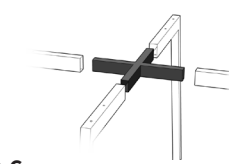

Struktur

2 Tischbeinpaare
1 Verbindungsknoten +
oder +500
Ø 100 – 140 cm

2 Tischbeinpaare
4 Verbindungsknoten Y
4 Zargen
Ø 150 – 180 cm

2 Tischbeinpaare
1 Verbindungsknoten X 60

2 Tischbeinpaare
1 Verbindungsknoten +

2 Tischbeinpaare
2 Verbindungsknoten Y 60
1 Zarge

2 Tischbeinpaare
2 Verbindungsknoten Y
1 Zarge

2 Tischbeinpaare
2 Verbindungsknoten Y 120
1 Zarge

2 Tischbeinpaare
4 Verbindungsknoten Y
4 Zargen

Bauteile

TISCHBEINE

Quadratrohr

Niedriger Tisch
Stahl 30×30 mm
Höhe 43 cm
QXS 7°: **195 €**

Standard
Stahl 30×30 mm
Höhe 71 cm
QS 10°: **150 €**
QS 10° verchromt: **295 €**
QS 7°: **185 €**

Höhenverstellbar
Stahl 30×30 mm
Höhe 62–82 cm
QSL 10°: **255 €**

Stehtisch
Stahl 30×30 mm
Höhe 103 cm
QL 10°: **180 €**
QL 7°: **180 €**

Rundrohr

Leicht geneigt
Stahl Ø 35 mm
Höhe 71 cm
RS 20°: **185 €**

Stark geneigt
Stahl Ø 30 mm
Höhe 71 cm
RS 30° rund: **200 €**
RS 21° rund: **190 €**

Vollholz

Halbrund
40×50 mm
Höhe 71 cm
ES 10° halbrund:
280 €

Rund
Ø 45 mm
Höhe 71 cm
ES 10° rund: **280 €**
ES 7° rund: **280 €**

Stehtisch rund
Ø 56 mm
Höhe 103 cm
EL 10° rund: **355 €**
EL 7° rund: **355 €**

VERBINDUNGSKNOTEN / ZARGEN

Y

50 €

+

50 €

Y 60

50 €

+ 500

70 €

Y 120

50 €

X 60

50 €

WK

50 €

Zargen

30–215 cm
50–100 €