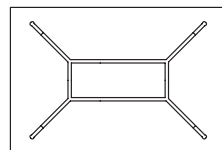

## Der Vielseitige

modulor

Die Y Serie ermöglicht eine Fülle vielfältiger Tischgrößen und -formen. Der besondere Reiz des variantenreichen Systems liegt in seiner Konstruktion. Die Zargen folgen nicht der Kontur der Tischplatte, sondern sind nach innen versetzt. So entsteht der Eindruck eines scheinbar schwebenden Tischblatts, das durch vier schlanke Beine getragen wird.

# Struktur

2 Tischbeinpaare  
1 Verbindungsknoten +  
oder +500  
Ø 100 – 140 cm

2 Tischbeinpaare  
4 Verbindungsknoten Y  
4 Zargen  
Ø 150 – 180 cm

2 Tischbeinpaare  
1 Verbindungsknoten X 60

2 Tischbeinpaare  
1 Verbindungsknoten +

2 Tischbeinpaare  
2 Verbindungsknoten Y 60  
1 Zarge

2 Tischbeinpaare  
2 Verbindungsknoten Y  
1 Zarge

2 Tischbeinpaare  
2 Verbindungsknoten Y 120  
1 Zarge

2 Tischbeinpaare  
4 Verbindungsknoten Y  
4 Zargen