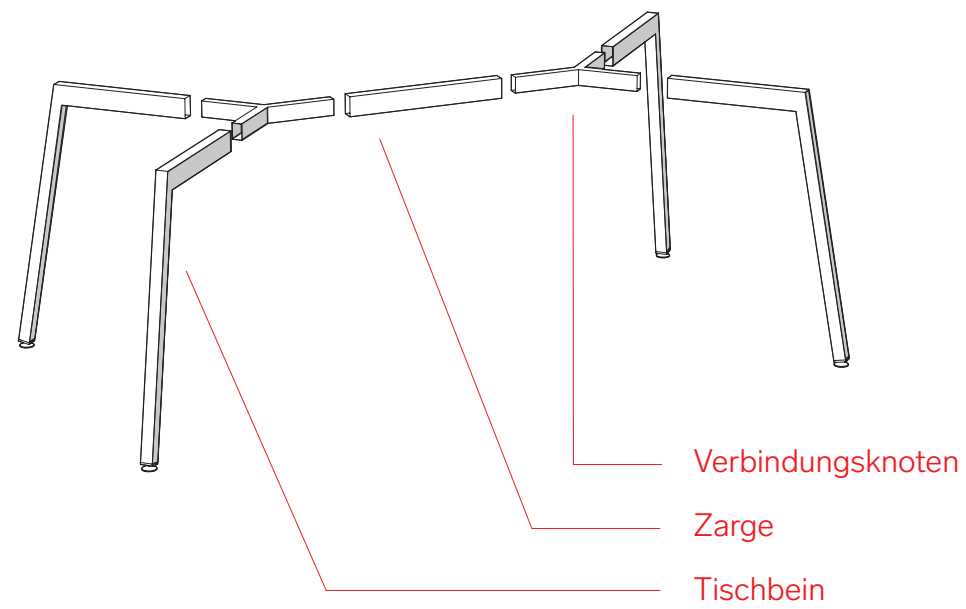

# Y

- ✓ Vielseitige Individualisierbarkeit
- ✓ Für unterschiedlichste Anwendungen einsetzbar
- ✓ Hergestellt in Deutschland

## Der Vielseitige

modulor

Die Y Serie ermöglicht eine Fülle vielfältiger Tischgrößen und -formen. Der besondere Reiz des variantenreichen Systems liegt in seiner Konstruktion. Die Zargen folgen nicht der Kontur der Tischplatte, sondern sind nach innen versetzt. So entsteht der Eindruck eines scheinbar schwebenden Tischblatts, das durch vier schlanke Beine getragen wird.

# Struktur

2 Tischbeinpaare  
1 Verbindungsknoten +  
oder +500  
Ø 100 – 140 cm

2 Tischbeinpaare  
4 Verbindungsknoten Y  
4 Zargen  
Ø 150 – 180 cm

2 Tischbeinpaare  
1 Verbindungsknoten X 60

2 Tischbeinpaare  
1 Verbindungsknoten +

### Quadratrohr

**Niedriger Tisch**  
Stahl 30×30 mm  
Höhe 43 cm  
QXS 7°: **195 €**

**Standard**  
Stahl 30×30 mm  
Höhe 71 cm  
QS 10°: **150 €**  
QS 10° verchromt: **295 €**  
QS 7°: **185 €**

**Höhenverstellbar**  
Stahl 30×30 mm  
Höhe 62–82 cm  
QSL 10°: **255 €**