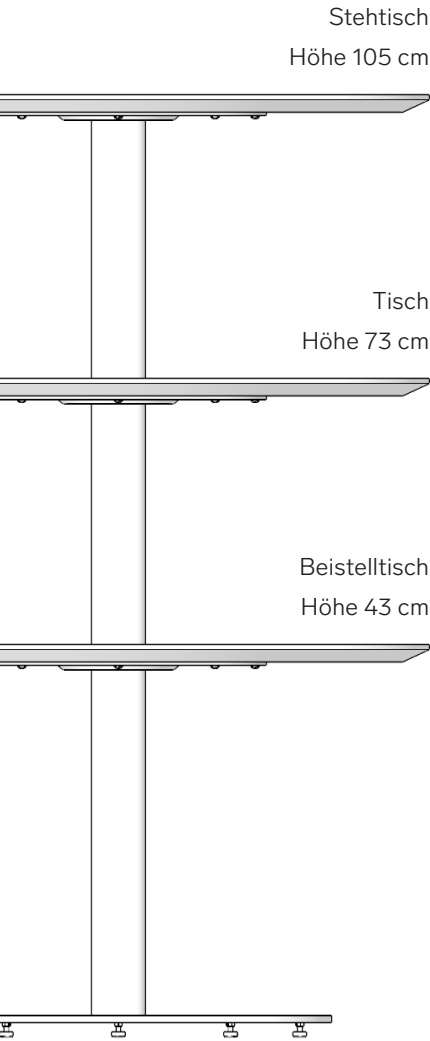

S

- ✓ Vielseitige Individualisierbarkeit
- ✓ Hohe Stabilität und Standfestigkeit
- ✓ Hergestellt in Deutschland

Der Allrounder

modulor

An unserem S Tisch ist vieles möglich – und das Ganze auf sehr kompakte Art und Weise. Alles basiert im wahrsten Sinne des Wortes auf einer Säule und wahlweise runder oder quadratischer Fußplatte. Zum Beistellen für zuhause, für mehrere Personen als Besprechungstisch oder die höchste Variante als Steharbeitsplatz. Du hast die Wahl!

Struktur

Tischplatte

Rund / Quadratisch
Melamin / HPL / Linoleum / Massivholz
Gerade Kante / Schrägkante
Eckradius 3 / 25 / 50 mm

Säule mit Kopfplatte

Stahl, pulverbeschichtet
Ø Platte 222 / 333 / 444 mm
Ø Säule 40 / 60 / 80 mm

Bodenplatte

Rund / Quadratisch
Stahl, pulverbeschichtet
Materialstärke 8 mm
Durchmesser 380 / 480 / 580 / 680 mm oder
Kantenlänge 320 / 420 / 520 / 620 mm
Verstellfüße

Farben

Farbauswahl für Säule und Bodenplatte.
Wähle die gleiche Farbe für beide Teile

Tischplatten

Die gesamte Farbauswahl für die Platte und alle Optionen für die Kante lassen

sich den jeweiligen Tischplattenbroschüren entnehmen.

		Kantenlänge / Durchmesser	50 cm	55 cm	60 cm	65 cm	70 cm	75 cm	80 cm	85 cm	90 cm	95 cm	100 cm
<input type="checkbox"/> nur quadratisch	Melamin	weiß, 19 mm	129 €	129 €	129 €	129 €	129 €	129 €	129 €	129 €	129 €	129 €	129 €
		weiß, 25 mm	149 €	149 €	149 €	149 €	149 €	149 €	149 €	149 €	149 €	149 €	149 €
		grau / schwarz	179 €	179 €	179 €	179 €	179 €	179 €	179 €	179 €	179 €	179 €	179 €
		farbig	199 €	199 €	199 €	199 €	199 €	199 €	199 €	199 €	199 €	199 €	199 €
<input type="checkbox"/> <input type="checkbox"/> rund + quadratisch	HPL		90 €	109 €	129 €	152 €	176 €	202 €	230 €	259 €	291 €	324 €	359 €
	Linoleum		97 €	118 €	140 €	164 €	191 €	219 €	249 €	281 €	315 €	351 €	389 €
	Massivholz	Esche	174 €	210 €	250 €	294 €	341 €	391 €	445 €	502 €	563 €	627 €	695 €
		Eiche											