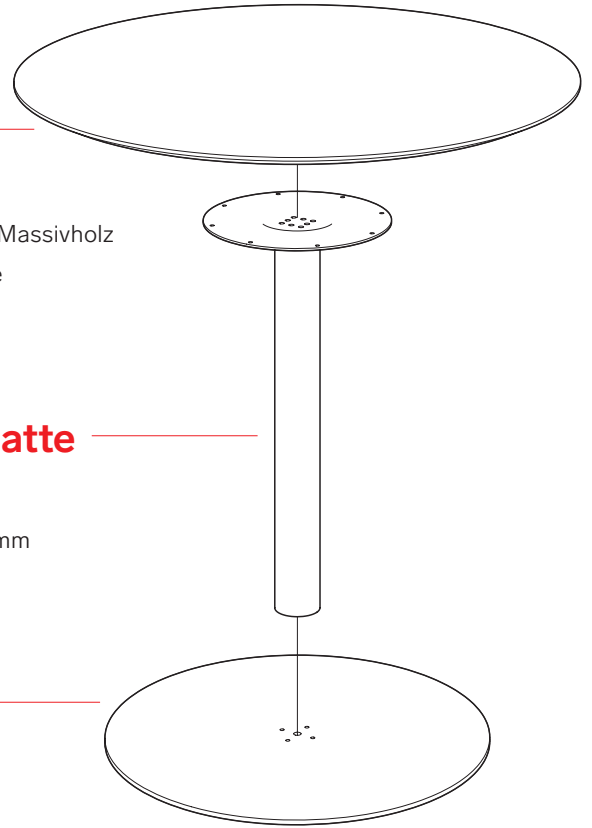

S

- ✓ Vielseitige Individualisierbarkeit
- ✓ Hohe Stabilität und Standfestigkeit
- ✓ Hergestellt in Deutschland

Der Allrounder

modulor

An unserem S Tisch ist vieles möglich – und das Ganze auf sehr kompakte Art und Weise. Alles basiert im wahrsten Sinne des Wortes auf einer Säule und wahlweise runder oder quadratischer Fußplatte. Zum Beistellen für zuhause, für mehrere Personen als Besprechungstisch oder die höchste Variante als Steharbeitsplatz. Du hast die Wahl!

Struktur

Tischplatte

Rund / Quadratisch
Melamin / HPL / Linoleum / Massivholz
Gerade Kante / Schrägkante
Eckradius 3 / 25 / 50 mm

Säule mit Kopfplatte

Stahl, pulverbeschichtet
Ø Platte 222 / 333 / 444 mm
Ø Säule 40 / 60 / 80 mm

Bodenplatte

Rund / Quadratisch
Stahl, pulverbeschichtet
Materialstärke 8 mm
Durchmesser 380 / 480 / 580 / 680 mm oder
Kantenlänge 320 / 420 / 520 / 620 mm
Verstellfüße

Farben

Farbauswahl für Säule und Bodenplatte.
Wähle die gleiche Farbe für beide Teile